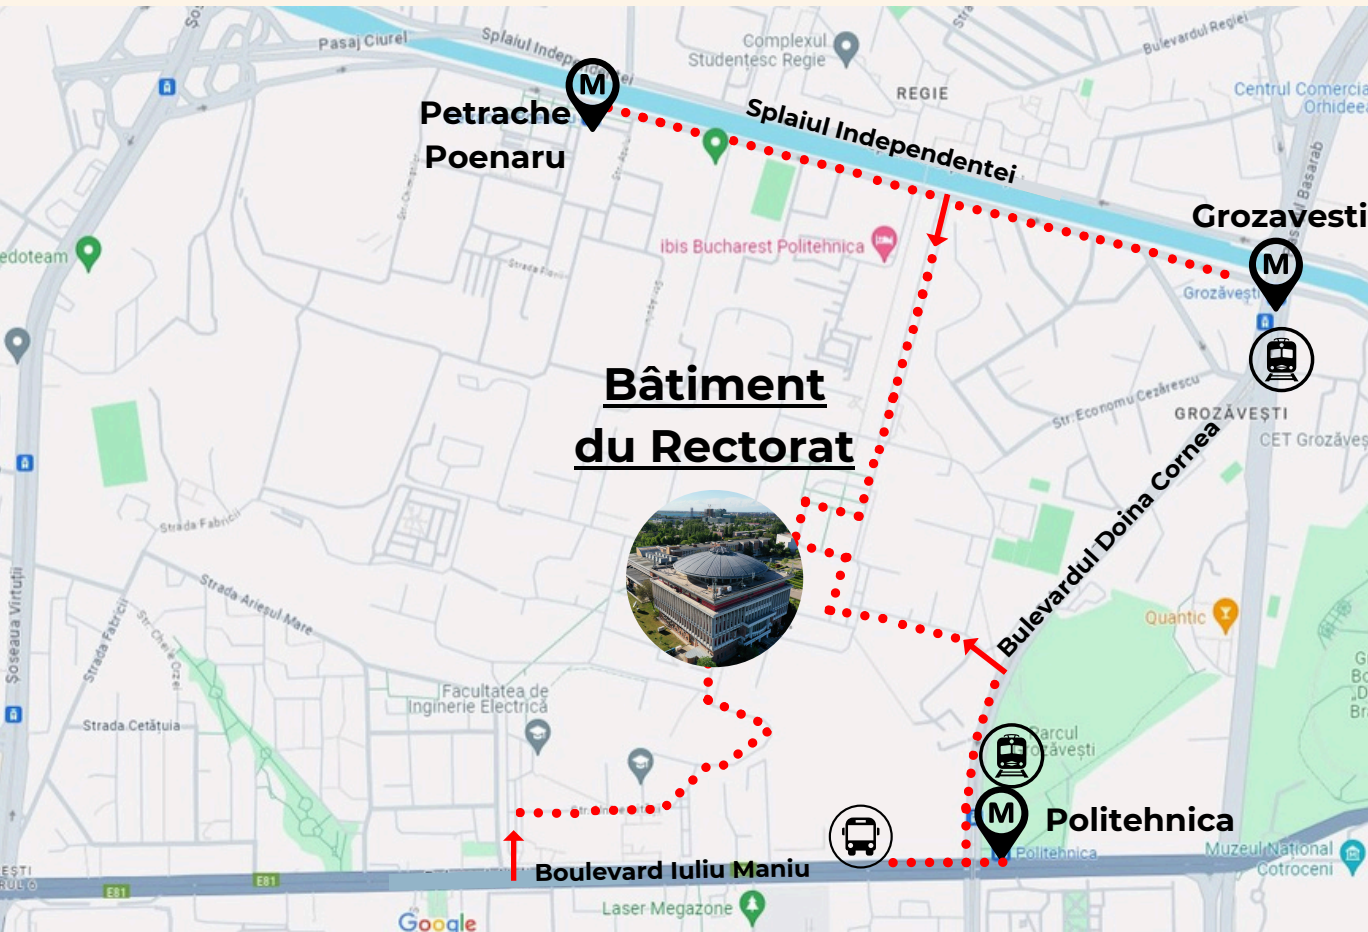

# Comment arriver au campus ?

Rectorat, Université Nationale de Science et Technologie POLITEHNICA Bucarest

Splaiul Independenței no. 313, Secteur 6, Bucarest

**LIGNES DE MÉTRO**

- 3** POLITEHNICA
- 1** GROZĂVESTI
- 1** PETRACHE POENARU

**Boulevard Iuliu Maniu**

- 105** **136** **139**

**Boulevard Doina Cornea**

- 1** **10**

# Comment arriver à Polizu ?

Université Nationale de Science et Technologie POLITEHNICA Bucarest

Rue Gheorghe Polizu no. 1-7, secteur 1

LIGNES DE MÉTRO

 **1** GARA DE NORD

Station Gara de Nord

 **105** **123** **122**

# Comment arriver du Campus POLITEHNICA au Campus LEU ?

Université Nationale de Science et Technologie POLITEHNICA Bucarest

Boulevard Iuliu Maniu no. 1-3, secteur 6

À pied 😊

La distance est d'environ 15 minutes